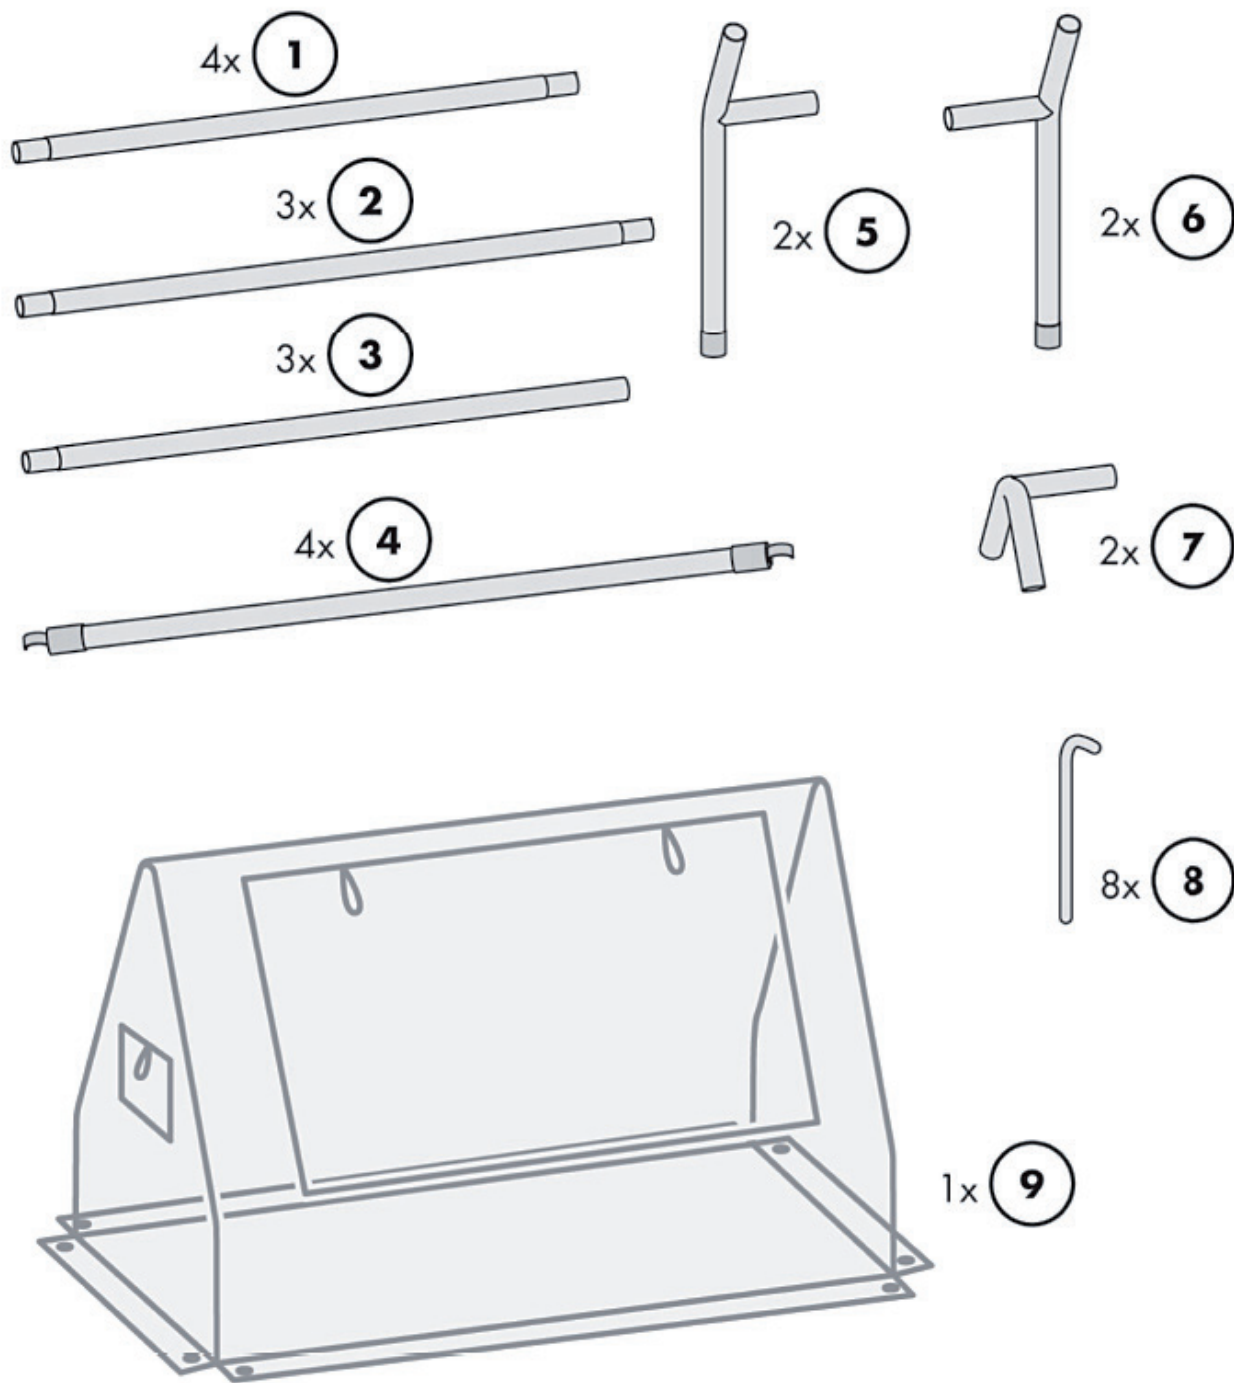

GH-001

Rozsadnik

Instrukcja montażu oraz wskazówki dotyczące użytkowania i bezpieczeństwa

PL

LISTA CZĘŚCI

Importer:

F.H. Mirpol Emil Dudzik
ul. Ciasna 3, 35-232 Rzeszów, Polska
kontakt@mirpol.rzeszow.pl | www.mirpol.rzeszow.pl

MONTAŻ